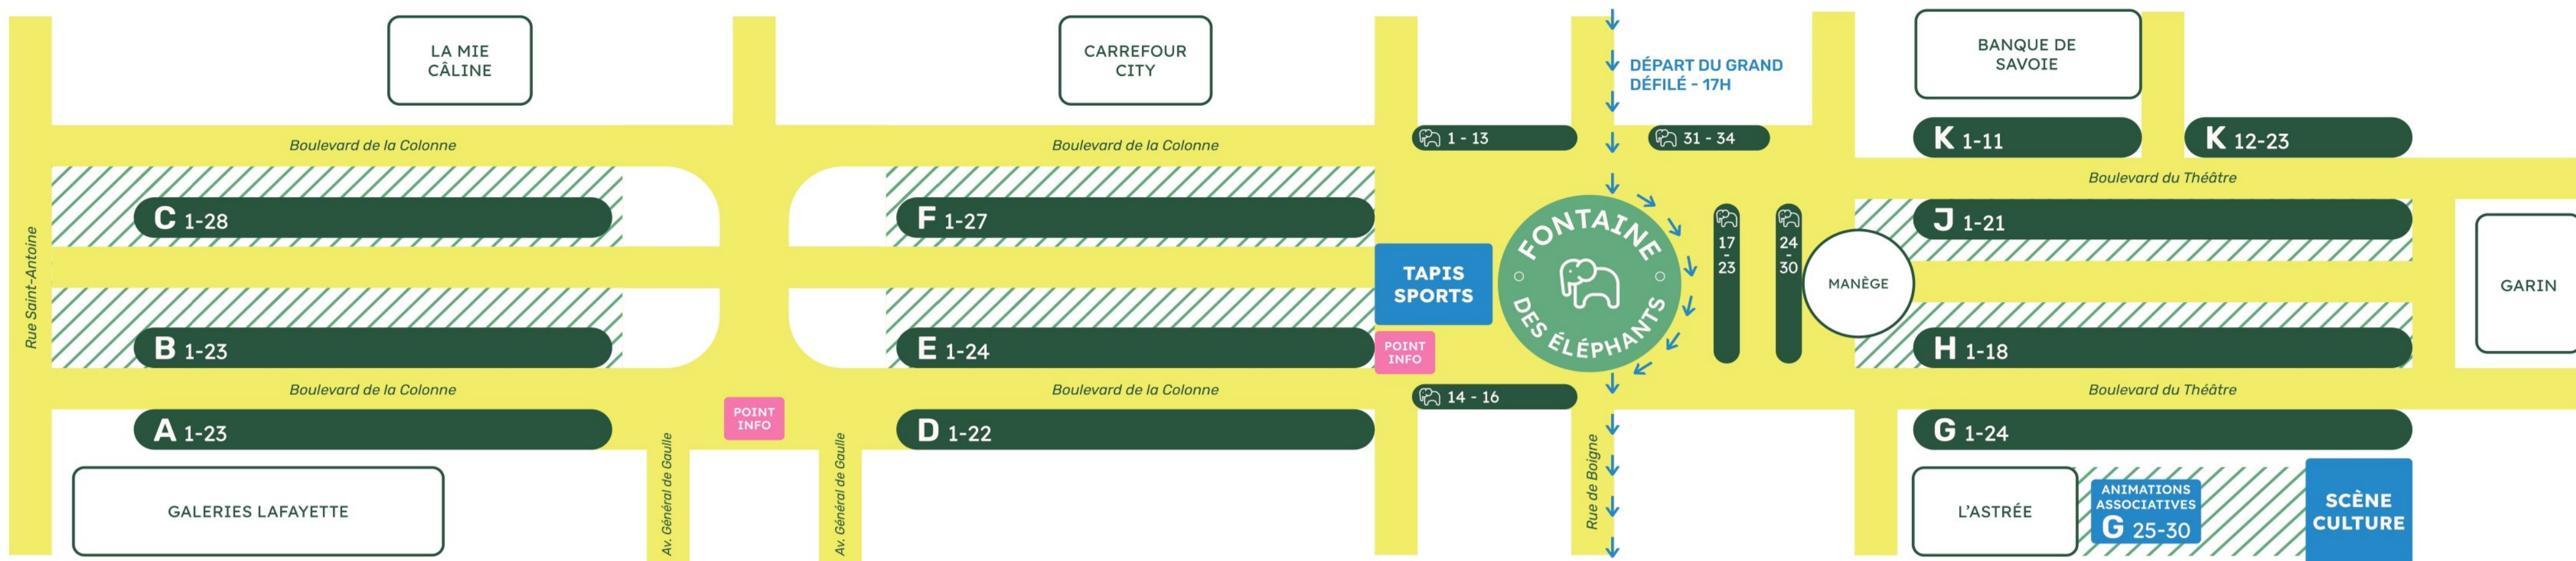

# PLAN Forum des associations

■ Animations
 ■ Point infos
 ■ Stands associatifs

1ERE COMPAGNIE D'ARC DE CHAMBERY	<b>J5</b>	CAFÉS GÉOGRAPHIQUES DE CHAMBERY-ANNECY	<b>A15</b>	FEDERATION SPORTIVE ET GYMNIQUE DU TRAVAIL	<b>LF34</b>	MAISON DE L'ENFANCE DU NIVOLET	<b>C18</b>
4 S, SPORT, SANTÉ, SOLIDARITÉ, SAVOIE	<b>C27</b>	CANTINE SAVOYARDE SOLIDARITÉ	<b>E14</b>	FÊTE LE MUR	<b>B10</b>	MALRAUX SCÈNE NATIONALE	<b>G2</b>
ABISSA ASSOCIATION	<b>G18</b>	CARTONG	<b>H12</b>	FOL/UFOLEP/USEP	<b>F1</b>	MIZAMBI	<b>H9</b>
ACADÉMIE D'AIKISHINTAISO ET D'AIKIDO	<b>LF9</b>	CCFD-TERRE SOLIDAIRE	<b>A3</b>	FONDUS DE TANGO	<b>G5</b>	MJC + RADIO ELLEBORE	<b>G12</b>
ACADÉMIE CHAMBERY SAVOIE GYMNASTIQUE	<b>LF28</b>	CCU DE CHAMBERY	<b>J6</b>	FRANCAS	<b>B22</b>	MOTS POUR MAUX	<b>B20</b>
ACCORDÉONISTES DE CHAMBERY	<b>H14</b>	CENT POUR UN TOIT 73	<b>A2</b>	FRANCE ALZHEIMER SAVOIE	<b>D4</b>	MUSEUM DE CHAMBERY	<b>F6</b>
ACCORDERIE DU BASSIN CHAMBERIEN ET AIXOIS	<b>K10</b>	CENTRE SOCIAL ET D'ANIMATION DU BIOLLAY	<b>E10</b>	FRANCE AVC 73	<b>C13</b>	MUSIQUE EN FETE	<b>E13</b>
ACCORDS D'AIRS	<b>G22</b>	CENTRE SOCIO CULTUREL DES MOULINS	<b>E11</b>	FRANCE BÉNÉVOLAT SAVOIE	<b>E7</b>	MUTUELLE JUST	<b>LF33</b>
ACCUEIL DES VILLES DE FRANCE CHAMBERY - AVF	<b>A10</b>	CERCLE AIKIDO CHAMBERY	<b>LF27</b>	FRANCE NATURE ENVIRONNEMENT SAVOIE - FNE	<b>A6</b>	ORCHESTRE D'HARMONIE MUNICIPAL	<b>D1</b>
ACTION CONTRE LA FAIM	<b>H2</b>	CERCLE DE BRIDGE	<b>K21</b>	FRANCE PALESTINE SOLIDARITÉ	<b>D6</b>	PARENTHÈSE SAVOIE	<b>G13</b>
ADAPAR	<b>H1</b>	CERCLE DE YOGA DE CHAMBERY	<b>F15</b>	GARDE LA PECHE	<b>LF30</b>	PARRAINS PAR MILLE	<b>C10</b>
ADDCAES	<b>A9</b>	CERCLE ESCRIME CHAMBERY	<b>LF24</b>	GEM L'OASIS	<b>C8</b>	PIXELS & VIEILLES MANETTES	<b>E15</b>
ADDICTION ALCOOL VIE LIBRE	<b>H15</b>	C'EST LE PÉROU !	<b>G8</b>	GINGKO BILOBA	<b>LF7</b>	PLANNING FAMILIAL 73	<b>C16</b>
AFEV CHAMBERY	<b>G6</b>	CHAMBERY BANDE DÉSSINÉE	<b>B7</b>	GOLDEN STARS	<b>LF18</b>	POLYMATHEIA	<b>K14</b>
ADIL 73	<b>G17</b>	CHAMBERY CYCLISME COMPÉTITION	<b>J3</b>	GOSPEL SONG	<b>G14</b>	POSSE 33	<b>C11</b>
AGIR ABCD	<b>B19</b>	CHAMBERY ESCALADE	<b>K23</b>	GRAND CHAMBERY SKI	<b>K1</b>	<b>PROTECTION CIVILE DE SAVOIE</b>	<b>G26</b>
AIKIDO BUISSON ROND CHAMBERY	<b>LF22</b>	CHAMBERY FRANCE JAPON	<b>K5</b>	GREENPEACE	<b>F22</b>	PSE SAVOIE	<b>K17</b>
ALERTE GENTIANES	<b>LF31</b>	CHAMBERY MONTS DISQUE	<b>H10</b>	GROUPE D'ART ET TRADITIONS FOLKLORIQUES	<b>A1</b>	QI GONG YOGA POUR TOUS	<b>E2</b>
ALLIANCE DES FAMILLES FRANCO-CHINOISES	<b>C6</b>	CHAMBERY NIHONTO DOJO	<b>E16</b>	GROUPE D'ARTS ET TRADITIONS POPULAIRES	<b>G23</b>	QUATRE ÉLÉPHANTS ÇA CONTE ÉNORMÉMENT	<b>J11</b>
ALLIANCE DU CŒUR PAYS DE SAVOIE - ACPS	<b>F10</b>	CHAMBERY ROLLER	<b>E13</b>	GYM CHAMBERY AEB	<b>LF21</b>	<b>RADIO ELLEBORE ANIMATION</b>	<b>G29</b>
ALLOBROGES JUDO	<b>LF14</b>	CHAMBERY SOLIDARITÉ INTERNATIONALE	<b>H4</b>	GYM CHAMBERY CCV	<b>D21</b>	RAICES	<b>K4</b>
ALMA SAVOIE	<b>J13</b>	CHAMBERY SWING	<b>H13</b>	GYMNASTIQUE VOLONTAIRE JEAN JAURES	<b>J1</b>	RÉGIE COUP DE POUCE	<b>E1</b>
ALORS ON DANSE SAVOIE	<b>J15</b>	CHAMBERY TRIATHLON	<b>C21</b>	GYMNASTIQUE VOLONTAIRE CENTRE VILLE	<b>K12</b>	RENOUVO 73	<b>D11</b>
ALPES MAGNÉTISME ENERGIES	<b>D14</b>	CHAMBERY ALBSTADT ASSOCIATION	<b>C5</b>	GYMNASTIQUE VOLONTAIRE DU FAUBOURG	<b>H3</b>	RESTAURANTS DU CŒUR - SAVOIE	<b>E3</b>
ALPINUX, LE LUG DE SAVOIE	<b>E23</b>	CHAPEAUX POINTUS	<b>H8</b>	GYMNASTIQUE VOLONTAIRE MIXTE DE BISSY	<b>F16</b>	ROUE LIBRE	<b>F21</b>
AMNESTY INTERNATIONAL	<b>D3</b>	CHAPITEAU THÉÂTRE COMPAGNIE	<b>G19</b>	HABITAT ET HUMANISME SAVOIE	<b>J2</b>	SAVATOU	<b>J14</b>
APEJS	<b>G10</b>	CHAPTER EVOLUTION FENIX	<b>LF25</b>	HLBTQ HOA LINH BAC TRU QUYEN CHAMBERY	<b>LF19</b>	SAVOIE BARBELL TEAM	<b>LF2</b>
AQCV - ASSOCIATION QUARTIER CENTRE VILLE	<b>E9</b>	CHASSEURS D'IMAGES 35/8	<b>D12</b>	HOCKEY CLUB CHAMBERY	<b>E20</b>	SAVOIE DE FEMME	<b>C15</b>
ARAPONKA	<b>H7</b>	CHÂTEAU DU TALWEG	<b>K9</b>	ILM FORMATION	<b>G15</b>	SAVOIE SOLIDARITÉ MIGRANTS	<b>F13</b>
ARDAC-THEATRE	<b>G7</b>	CHORALE A CŒUR JOIE DE CHAMBERY	<b>A21</b>	INCROYABLES COMESTIBLES	<b>K6</b>	<b>SCOUTS ET GUIDES DE FRANCE</b>	<b>G32</b>
ART ET MOUVEMENT	<b>LF5</b>	CHORALE CROQU'NOTES	<b>F9</b>	INSPIRE ET DANSE	<b>F27</b>	SCOUTS UNITAIRES DE FRANCE	<b>K8</b>
ASPTT CHAMBERY	<b>B14</b>	CHORALE SALTARELLA	<b>G4</b>	ITINERAIRES DE SANTE	<b>B18</b>	SCRABBLE CHAMBERY	<b>C7</b>
ASS. CHAMBERY-TURIN-SAVOIE-PIÉMONT	<b>F25</b>	CIMADE CHAMBERY	<b>C12</b>	JALMALV SAVOIE	<b>B11</b>	SECOURS CATHOLIQUE CARITAS FRANCE SAVOIE	<b>A19</b>
ASS.DE QUARTIER DU FAUBOURG MONTMÉLIAN	<b>C24</b>	CISV SAVOIE MONT BLANC	<b>C1</b>	JEU VIE DANSE LIEN	<b>K20</b>	SECOURS POPULAIRE FÉDÉRATION DE SAVOIE	<b>B9</b>
ASSOCIATION DELSA	<b>G9</b>	CLEF CHANTEMERLE	<b>A4</b>	JRS WELCOME 73	<b>K13</b>	SKHOLÈ DES ECUREUILS	<b>J18</b>
ADIS	<b>B17</b>	CLIC VTT CHAMBERY	<b>LF11</b>	JUDO CLUB DOJO CHAMBERIEN ARJ	<b>LF6</b>	SKI CLUB DES AILLONS	<b>K18</b>
ASSOCIATION DES CHINOIS EN SAVOIE	<b>D15</b>	CLUB ALPIN DE CHAMBERY	<b>D18</b>	KARATÉ CLUB DE CHAMBERY	<b>LF20</b>	SKI SNOW USCC	<b>F18</b>
ASSOCIATION DES FAMILLES DE CHAMBERY	<b>C9</b>	CLUB CHAMBERIEN DE BILLARD	<b>E8</b>	KESHIN - ESPRIT DE DÉTERMINATION	<b>LF26</b>	SMBRC	<b>J21</b>
ASSOCIATION DES GUINEENS DE SAVOIE	<b>C28</b>	CLUB DE GO DE CHAMBERY	<b>E12</b>	KKTC	<b>LF32</b>	SOC HOCKEY SUR GLACE	<b>LF10</b>
ASSOCIATION DES PARALYSÉS DE FRANCE SAVOIE	<b>B1</b>	CLUB DE GO DE CHAMBERY	<b>C17</b>	KUNG FU CHAMBERY	<b>K16</b>	SOC NATATION	<b>LF8</b>
ASSOCIATION FORCE OUVRIÈRE CONSOMMATEURS	<b>A22</b>	CLUB DE JEU DE RÔLE UNIVERSEL - CJDURU	<b>F5</b>	KYOKUSHIN KARATÉ CLUB SAVOIE - KKCS	<b>LF15</b>	SOPHROLOGIE & RELAXATION	<b>E19</b>
ASSOCIATION JOIE D'ETRE	<b>A14</b>	CLUB DE ÉCHECS DE L'AGGLOMÉRATION	<b>F24</b>	LA BASE TIERS LIEU CULTUREL	<b>G3</b>	SPA DE SAVOIE	<b>J17</b>
ASSOCIATION JUSTICE ANIMAUX SAVOIE	<b>B4</b>	CLUB DES SPORTS DE GLACE	<b>C19</b>	LA CAMI SPORT ET CANCER	<b>B12</b>	SPORT DANS LA VILLE	<b>F20</b>
AMI 73	<b>C3</b>	CLUB HANDISPORT DE L'AGGLO CHAMBERIENNE	<b>B16</b>	<b>LA DYNAMO FABLAB MUNICIPAL CHAMBERY</b>	<b>G28</b>	T.O.S. - TIR OLYMPIQUE SAVOISIEN	<b>K19</b>
ANCC	<b>B21</b>	CLUB PHILATÉLIQUE DE SAVOIE	<b>E12</b>	LA GRANDE OURSE 73	<b>C2</b>	TAI CHI CHAMBERY AIX - TCCA	<b>K22</b>
ANPEIP SAVOIE	<b>C23</b>	COCLIC'HAUTS	<b>F2</b>	LA TEAM - TOUS ENSEMBLE AGIR ET MARAUDER	<b>E21</b>	TEMPS DANSE VIE	<b>H11</b>
ASSOCIATION POUR LA PROMOTION DE L'ITALIEN	<b>A5</b>	COMPAGNIE DE SAVOIE	<b>G21</b>	LA VIE EN RELIEF COMPAGNIE DE THÉÂTRE	<b>J8</b>	TENNIS DE TABLE CHAMBERY	<b>E22</b>
ASS. DES AMIS DE ST JACQUES DE COMPOSTELLE	<b>D19</b>	COMPAGNIE LE MASQUE DE CHAIR	<b>J20</b>	LE GRANIER	<b>D13</b>	TERRE'HAPPY DU VENT	<b>F23</b>
ASSOCIATION SOLIDAIRE DU NIGÉRIA - ASN	<b>H5</b>	CONFÉDÉRATION SYNDICALE DES FAMILLES	<b>K7</b>	LE PASSAGE CAFÉ ASSOCIATIF	<b>G1</b>	TETRAS LIBRE	<b>C25</b>
ASSOCIATION SPORTIVE KAISENDO 73	<b>LF23</b>	CONSCIENCE ET IMPACT ECOLOGIQUE	<b>C4</b>	LECTURES PLURIELLES	<b>D5</b>	TOEEGA	<b>K3</b>
ASS. DES JEUNES DE MAYOTTE 73 - AJM73	<b>A16</b>	CONTACT SAVOIE	<b>B5</b>	LES AMIS DU VIEUX CHAMBERY	<b>D16</b>	TOO COOLEUR	<b>H16</b>
A'TCHAMBE	<b>A8</b>	CROIX-ROUGE FRANÇAISE	<b>H18</b>	LES CHATS LIBRES DE CHAMBERY	<b>A20</b>	TOUGH VOGLANS SAVOIE	<b>K15</b>
ATOUJEU	<b>A11</b>	DANS LA PLACE 73	<b>C20</b>	LES CHOEURS DE CHAMBERY	<b>D17</b>	TRAIT D'UNION DES SAVOIE	<b>E5</b>
ATTAC SAVOIE	<b>A18</b>	DANTE ALIGHIERI	<b>C26</b>	LES CHRONIQUES DE LA CITADELLE	<b>E6</b>	TWIRLING BÂTON CHAMBERIEN	<b>LF17</b>
BADMINTON CLUB DE CHAMBERY	<b>LF3</b>	DE FIL EN EPÉE	<b>G16</b>	LES FONDUES DE LA POLE	<b>LF12</b>	UFC QUE CHOISIR	<b>A12</b>
BALAFON MANDINGUE	<b>H17</b>	D'UNE OASIS A L'AUTRE	<b>C22</b>	LES NUITS DE LA ROULOTTE	<b>G11</b>	UFOLEP/USEP/FOL	<b>F1</b>
BASKET SAVOIE - CHAMBERY LA MOTTE COGNIN	<b>F26</b>	ÉCLAIREUSES ET ÉCLAIREURS DE LA NATURE	<b>D10</b>	LES PETITS FRÈRES DES PAUVRES	<b>B3</b>	UNICEF	<b>J10</b>
BEM VIVER ASSOCIATION	<b>G20</b>	ÉCLAIREUSES ET ÉCLAIREURS DE FRANCE	<b>D22</b>	LES P'TITS POILUS D'LA GROTTA	<b>D9</b>	UNION DDEN	<b>F14</b>
BIEN-ÊTRE SOPHRO	<b>D2</b>	ÉCOLE À L'HÔPITAL CHAMBERY	<b>C14</b>	LES SPECTACULAIRES	<b>A17</b>	UNIS CITE	<b>B8</b>
BIOLLAY FOOTBALL CLUB	<b>LF1</b>	ÉCOLE DE LA 2EME CHANCE—E2C73	<b>E18</b>	LES XV SANS Q DE CHAMBERY RUGBY LOISIRS	<b>H6</b>	UNITOIT	<b>B13</b>
BIOLLAY SPORT EVOLUTION - ARANHA BIOLLAY	<b>LF16</b>	ELEF - LA MONNAIE AUTREMENT	<b>A7</b>	LGBT+ SAVOIE	<b>D8</b>	VO SON LONG CHAMBERY	<b>LF29</b>
BLÉ - BIEN LIRE ET ÉCRIRE	<b>E17</b>	ENFANCE DU BIOLLAY ASSOCIATION	<b>J9</b>	LIBRE PENSÉE	<b>E4</b>	VOLLEY CPV CHAMBERY PIROZI	<b>B2</b>
BOUDDHISTE ZEN	<b>F8</b>	ENFIN ! RÉEMPLOI	<b>F17</b>	LIGUE CONTRE LE CANCER DE SAVOIE	<b>J7</b>	YACHT CLUB CHAMBERY LE BOURGET DU LAC	<b>LF13</b>
BOXING FCK FULL CONTACT KICK BOXING	<b>D20</b>	ENSEMBLE MUSICAL DE CHAMBERY	<b>F19</b>	LIGUE DES DROITS DE L' HOMME	<b>B6</b>	YOGA CHAMBERY	<b>K11</b>
BRUÏNE ROUGE COMPAGNIE	<b>F7</b>	ENTENTE ENTRE LES GÉNÉRATIONS POUR L'EMPLOI	<b>F3</b>	LOTUS DES MONTAGNES	<b>J16</b>	YOGA DU RIRE DE SAVOIE	<b>LF4</b>
C2B73 - COLLECTE DE BOUCHONS EN SAVOIE	<b>D7</b>	ENVIES ENJEUX 13 - DEUX SAVOIE-ISÈRE	<b>F4</b>	LPO	<b>A23</b>	YOGA ET NATURE ASSOCIATION	<b>J4</b>
		ESPACE LARITH	<b>F11</b>	<b>LUDO DES LUPIOTS</b>	<b>G27</b>	YOGA'S COOL	<b>B15</b>
		FCPE SAVOIE	<b>F12</b>	<b>MAISON DE L'ENFANCE DU BIOLLAY</b>	<b>G27</b>	ZEN DANCE	<b>J12</b>